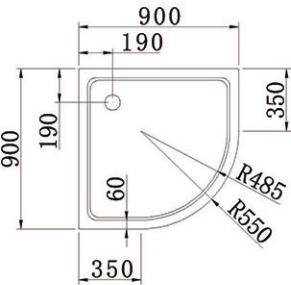

TRAY-A-R-90-550-15-W (акриловый)

TRAY-S-R-90-550-13-W
Radius 550 (искусственный мрамор)