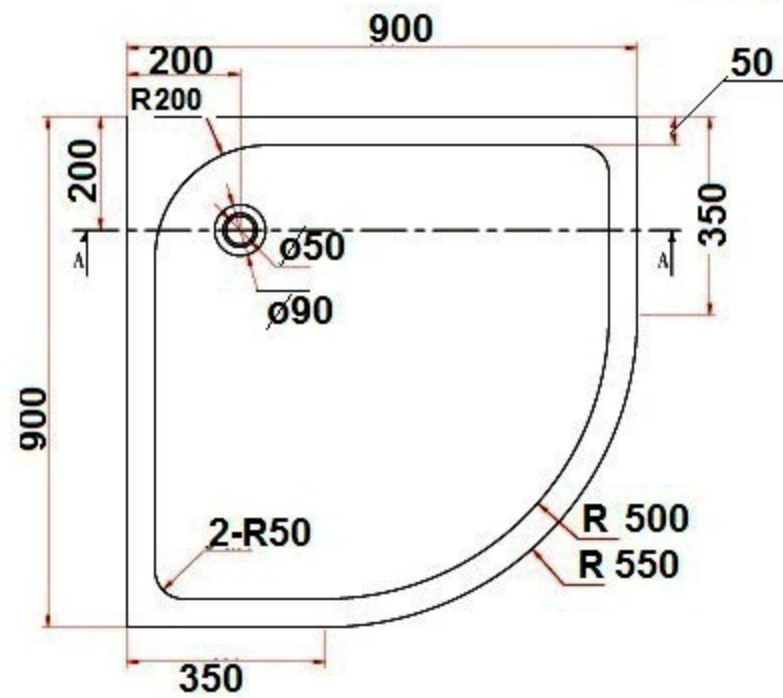

TRAY-S-R-90-550-13-W
Radius 550 (Искусственный мрамор)

TRAY-A-R-90-550-15-W (акриловый)

A-A (1 : 10)