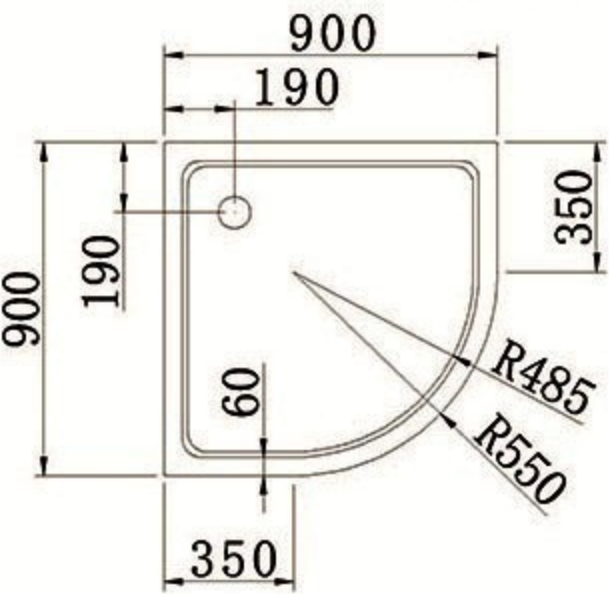

TRAY-S-R-90-550-13-W
Radius 550 (Искусственный мрамор)

TRAY-A-R-90-550-15-W (акриловый)

A-A (1 : 10)