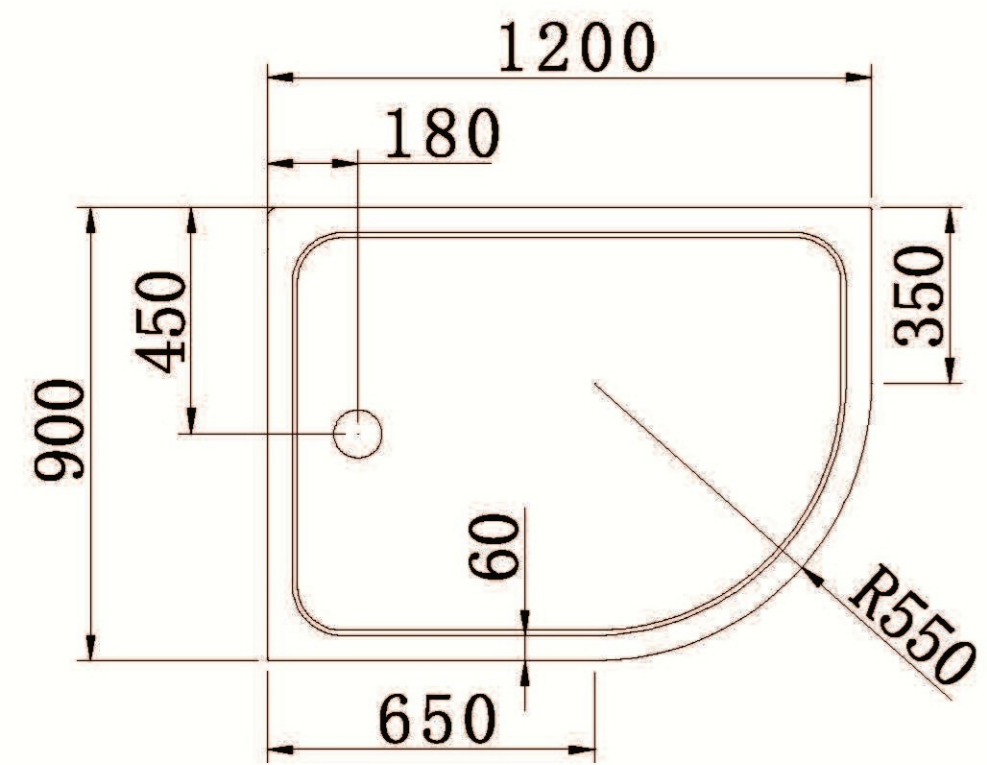

TRAY-A-RH-120/90-550-15-W (поддон акриловый)

TRAY-S-RH-120/90-13-W-L  
Radius 550 (искусственный мрамор)