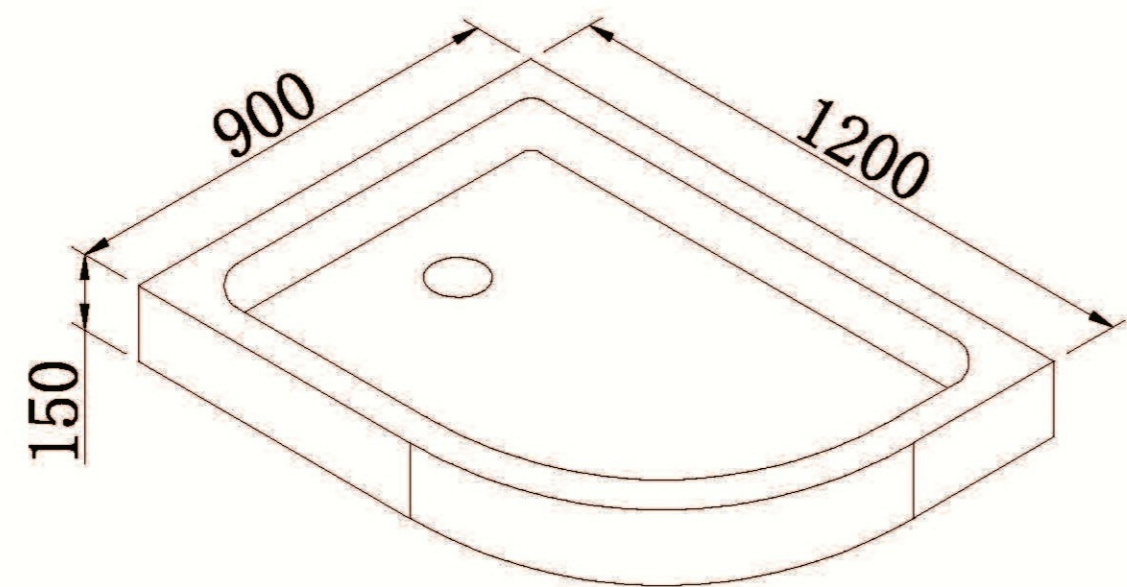

TRAY-A-RH-120/90-550-15-W (поддон акриловый)

TRAY-S-RH-120/90-13-W-L  
Radius 550 (искусственный мрамор)